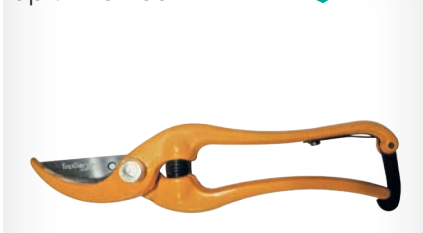

НОЖИЦА МИНИ ЦВЕТАРСКА
арт. № 370524

Цена
10.49

ТЕХН. ХАРАКТЕРИСТИКИ
Размер: 190 mm

**НОЖИЦА ЛОЗАРСКА С
РЕЗЕРВНО ОСТРИЕ**

Цена
10.90

ТЕХН. ХАРАКТЕРИСТИКИ
Размер: 230 mm

НОЖИЦА ЛОЗАРСКА
арт. № 377602

Цена
10.90

ТЕХН. ХАРАКТЕРИСТИКИ
Размер: 228 mm

НОЖИЦА ЛОЗАРСКА

арт. №	размер	цена
382305	200 mm	6.90
382306	250 mm	8.90

НОЖИЦА ЛОЗАРСКА
арт. № 382503

*с резервно острие

Цена
6.90

ТЕХН. ХАРАКТЕРИСТИКИ
Размер: 200 mm

**НОЖИЦА ЗА АШЛАДИСВАНЕ
С ТРИ ПРИСТАВКИ И НЕСЕСЕР**
арт. № 377105