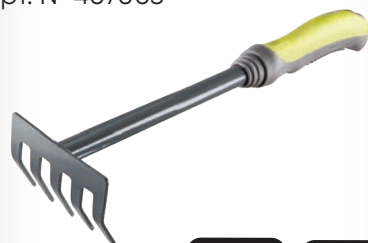

GARDEX
TOOLS

ТЯСНА ЛОПАТКА CLASSIC

арт. № 407001

Цена
5.99CARBON
STEELPP+TPR
HANDLE

ТЕХН. ХАРАКТЕРИСТИКИ

Размер: 325 mm

GARDEX
TOOLS

ИЗКОРЕНИТЕЛ CLASSIC

арт. № 407002

Цена
5.99CARBON
STEELPP+TPR
HANDLE

ТЕХН. ХАРАКТЕРИСТИКИ

Размер: 355 mm

GARDEX
TOOLS

ГРЕБЛО CLASSIC

арт. № 407003

Цена
5.99CARBON
STEELPP+TPR
HANDLE