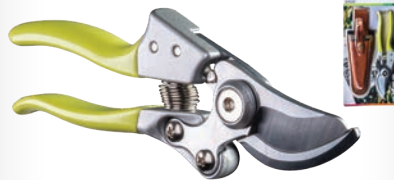

Цена
19.00

25
YEARS

НОЖИЦА ЗА ЦВЕТА CULTURE
арт. № 402904

GARDEX
TOOLS

Цена
19.00

ТЕХН. ХАРАКТЕРИСТИКИ

Размер: 205 mm

25
YEARS

НОЖИЦА ЛОЗАРСКА CLASSIC С
КОЖЕН КАЛЪФ
арт. № 402900

GARDEX
TOOLS

Цена
23.90

ТЕХН. ХАРАКТЕРИСТИКИ

Размер: 200 mm

25
YEARS

НОЖИЦА ЛОЗАРСКА EASY CUT
С АЛУМИНИЕВИ ДРЪЖКИ
арт. № 402901

GARDEX
TOOLS