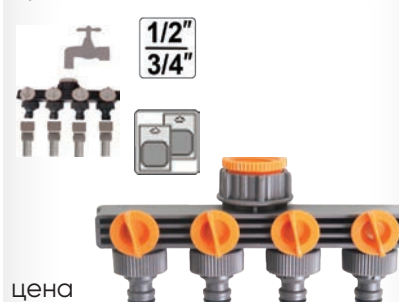

GARDEX
TOOLS

Цена
6.99

ТЕХН. ХАРАКТЕРИСТИКИ

Размер 1/2"

АДАПТЕР ЗА КРАН 4-КАНАЛЕН

арт. № 380973

TopGarden

Цена
10.90