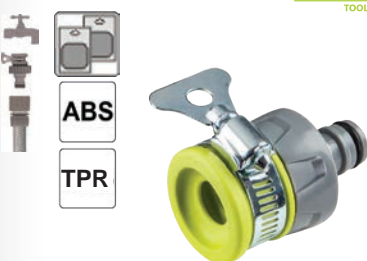

**АДАПТЕР ЗА КРАН СЪС СКОБА
LUXE**

арт. № 403405

GARDEX
TOOLS

Цена
3.49

ТЕХН. ХАРАКТЕРИСТИКИ

Бърза връзка