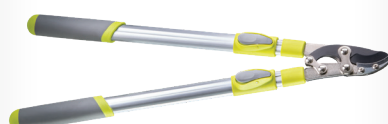

НОЖИЦА ЗА КЛОНИ С ТЕЛЕСКОПИЧНИ АЛУМИНИЕВИ ДРЪЖКИ

арт. № 402800

Цена
34.90

ТЕХН. ХАРАКТЕРИСТИКИ

Размер: 675 mm