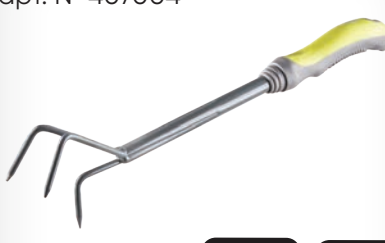

РАЗРОХВАТЕЛ CLASSIC

арт. № 407004

Цена
5.99

CARBON
STEEL

PP+TPR
HANDLE

ТЕХН. ХАРАКТЕРИСТИКИ

Размер: 400 mm

GARDEX
TOOLS