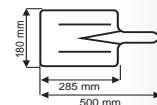

ЛОПАТА ТРАПЕЦ С ДРЪЖКА ФИБРОСТЪКЛО

арт. № 380412

Цена
20.90

ТЕХН. ХАРАКТЕРИСТИКИ

Размер: 1150 mm

TopGarden