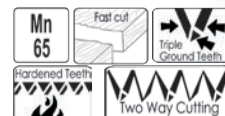

Цена
7,90

ТЕХН. ХАРАКТЕРИСТИКИ

Размер: 180 mm

ТРИОН С КАЛЪФ
арт. № 371521

TopGarden