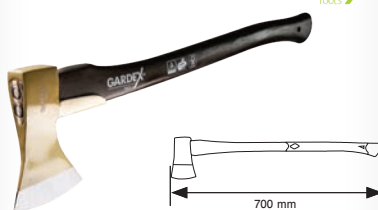

Цена
49.99

#55 CARBON STEEL 48-55 HRC ASH WOOD

ТЕХН. ХАРАКТЕРИСТИКИ

Тегло: 1250 g

БРАДВА С ПРОТЕКТОР
арт. № 381700