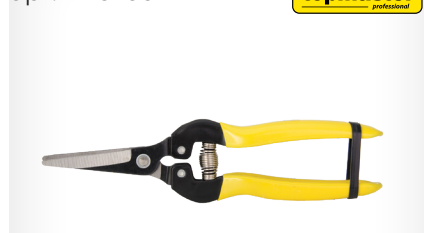

НОЖИЦА МИНИ ЦВЕТАРСКА
арт. № 370524

Цена
10.49

ТЕХН. ХАРАКТЕРИСТИКИ
Размер: 190 mm