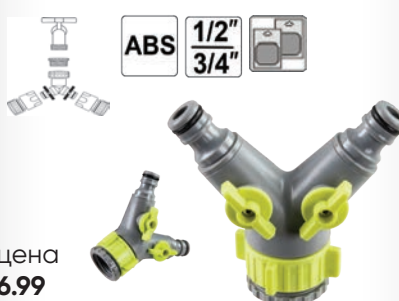

**АДАПТЕР ЗА КРАН -
ДВУКАНАЛЕН LUXE**

арт. № 403404

GARDEX
TOOLS

Цена
6.99

ТЕХН. ХАРАКТЕРИСТИКИ

Размер 1/2"