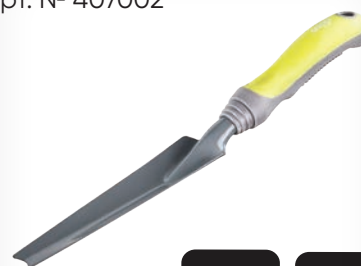

ИЗКОРЕНИТЕЛ CLASSIC

арт. № 407002

Цена
5.99

CARBON
STEEL

PP+TPR
HANDLE

ТЕХН. ХАРАКТЕРИСТИКИ

Размер: 355 mm

GARDEX
TOOLS