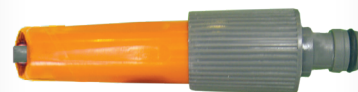

Размер: 1/2"

СТРУЙНИК МНОГОФУНКЦИОНАЛЕН LUXE С КЛАПАН арт. № 404200

ABS 

Цена 9.49

ТЕХН. ХАРАКТЕРИСТИКИ

Бърза връзка

СТРУЙНИК МНОГОФУНКЦИОНАЛЕН арт. № 380927 

Цена 1.20